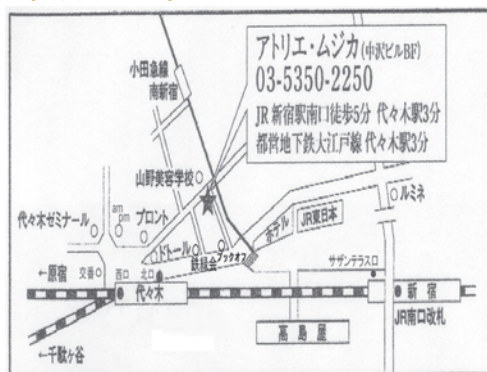

ACCESS MAP アトリエ・ムジカ

- ●主催:Tera ミュージック ●協力:アトリエ・ムジカ
- ●問い合わせ・チケットお申込み
  st-karipeco@watch.ocn.ne.jp
  Tera ミュージック担当 Tel 090-3406-0548
- ●インフォメーション <http://www.masumi-ongaku-kyo-shitsu.com/>